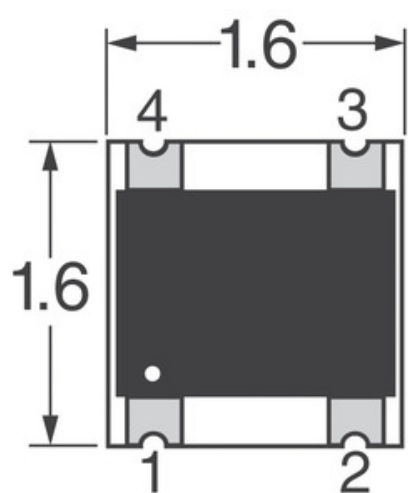

Panasonic

Ko te ahua he whakaahua.
Tirohia nga whakaritenga mo nga taipitopito hua.

EHF-FD1541

Tau Wae: **EHF-FD1541**
 Whakaahuatanga Hua: RF DIR COUPLER 1.8GHZ-2GHZ 0606
 RoHS Tūnga: Kei roto nga rangatira / RoHS kaore i te ture
 Ngā Rauemi: EHF-FD1541.pdf

Kaihanga / Waitohu: **Panasonic**
 Tuhinga mai i: Hong Kong
 Te Ara Tuhi: DHL/Fedex/TNT/UPS/EMS

TUKUNA HE UIUI >

Taipitopito hua

Tau Wae	EHF-FD1541	Kaihanga	Panasonic
Whakaahuatanga	RF DIR COUPLER 1.8GHZ-2GHZ 0606	Whakahaere Toko Whakahaere / RoHS Tūnga	Kei roto nga rangatira / RoHS kaore i te ture
Pepa Raraunga	EHF-FD1541.pdf		
Pūrere Pūrere Whakarato	0606	Raupapa	-
Hoki Hoki	-	Mana - Max	-
Packaging	Tape & Reel (TR)	Paa / Case	0606 (1616 Metric)
Ētahi Ingoa	EHFFD1541 P10691TR	Taumata Whakaaro Moe (MSL)	1 (Unlimited)
Whakahaere Toko Whakahaere / RoHS Tūnga	Contains lead / RoHS non-compliant	Whakamotu	-
Te Hainatanga Whakataunga	0.35dB	Rautanga	1.8GHz ~ 2GHz
Whakaahuatanga Taipitopito	RF Directional Coupler 1.8GHz ~ 2GHz 14 ± 2dB 0606 (1616 Metric)	Hononga Tae	14 ± 2dB
He momo hoahoa	Standard	Nga tono	-